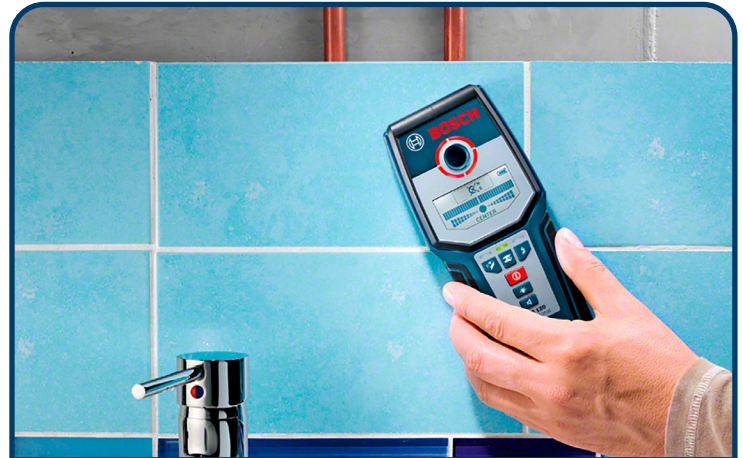

GMS 120

DETECTOR DE MATERIALES

DIGITALES - 12CM

Código de pedido: 1000069

Código de proveedor: 0 601 081 000

VER VIDEO

Ver más información del producto

www.hi.com.bo

DESCRIPCIÓN

Detección de metales, cables energizados y madera principalmente en drywall.

- ▶ Calibración automática: dispensa totalmente el ajuste del aparato por el usuario antes del uso.
- ▶ Agujero de marcación en el centro del aparato: permite marcar exactamente el lugar analizado.
- ▶ Indicación del tipo de material encontrado: metal ferroso, metal no ferroso, cable energizado o madera.

1 pila de 9V, bolsa de protección, correa de mano, certificado del fabricante, manual.

DATOS TÉCNICOS

Alcance	Hasta 12 cm.
Materiales detectables	Estructura en madera, metales ferrosos, metales no ferrosos, conductores eléctricos.
Alimentación	1 pila de 9 V
Protección contra polvo y salpicaduras de agua	Sí (IP 54)
Dimensiones	200 x 85 x 32mm
Peso	0.27 Kg