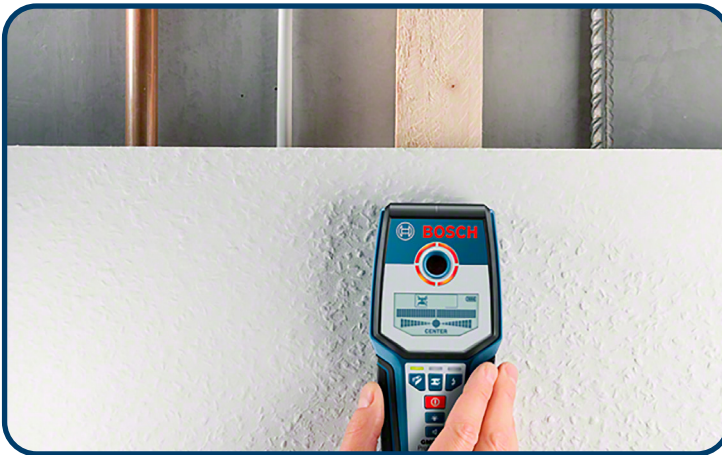

GMS 120

DETECTOR DE MATERIALES

DIGITALES - 12CM

Código de pedido: 1000069

Código de proveedor: 0 601 081 000

VER VIDEO

Ver más información del producto

www.hi.com.bo

DESCRIPCIÓN

Detección de metales, cables energizados y madera principalmente en drywall.

- ▶ Calibración automática: dispensa totalmente el ajuste del aparato por el usuario antes del uso.
- ▶ Agujero de marcación en el centro del aparato: permite marcar exactamente el lugar analizado.
- ▶ Indicación del tipo de material encontrado: metal ferroso, metal no ferroso, cable energizado o madera.

1 pila de 9V, bolsa de protección, correa de mano, certificado del fabricante, manual.

DATOS TÉCNICOS

Alcance	Hasta 12 cm.
Materiales detectables	Estructura en madera, metales ferrosos, metales no ferrosos, conductores eléctricos.
Alimentación	1 pila de 9 V
Protección contra polvo y salpicaduras de agua	Sí (IP 54)
Dimensiones	200 x 85 x 32mm
Peso	0.27 Kg